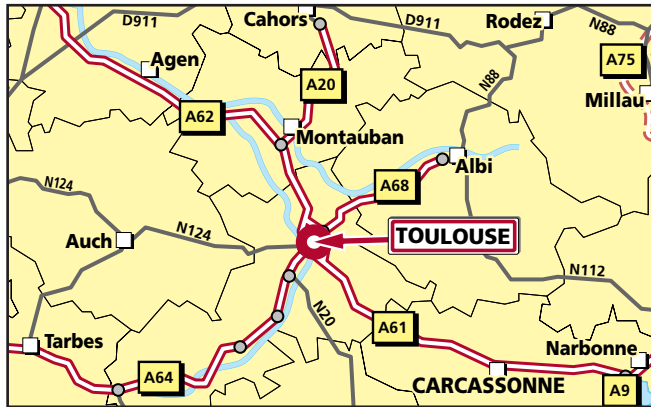

## ■ ■ Depuis BORDEAUX :

Rejoindre l'A62 en direction de TOULOUSE puis suivre l'A61 (ROCADE EST) vers LABÈGE/CARCASSONNE. Emprunter la sortie 15 TOULOUSE-CENTRE/LAUR/LA ROSERAIE/JOLIMONT et suivre TOULOUSE CENTRE/GARE MATABIAU. ► Continuer sur l'ALLÉE JEAN JAURÈS puis l'ALLÉE DU PRÉSIDENT ROOSEVELT vers l'HÔTEL DE VILLE (puis voir loupe).

## ■ ■ Depuis ALBI :

Rejoindre l'A68 en direction de TOULOUSE puis suivre l'A61 (ROCADE EST) vers LABÈGE/CARCASSONNE. Emprunter la sortie 15 TOULOUSE-CENTRE/LAUR/LA ROSERAIE/JOLIMONT et suivre TOULOUSE CENTRE/GARE MATABIAU. Puis voir ci-dessus ►.

## ■ ■ Depuis CARCASSONNE :

Rejoindre l'A61 en direction de TOULOUSE et continuer sur la ROCADE EST vers A62/BORDEAUX. Emprunter la sortie 15 LAUR/LA ROSERAIE et suivre TOULOUSE CENTRE/GARE MATABIAU. Puis voir ci-dessus ►.